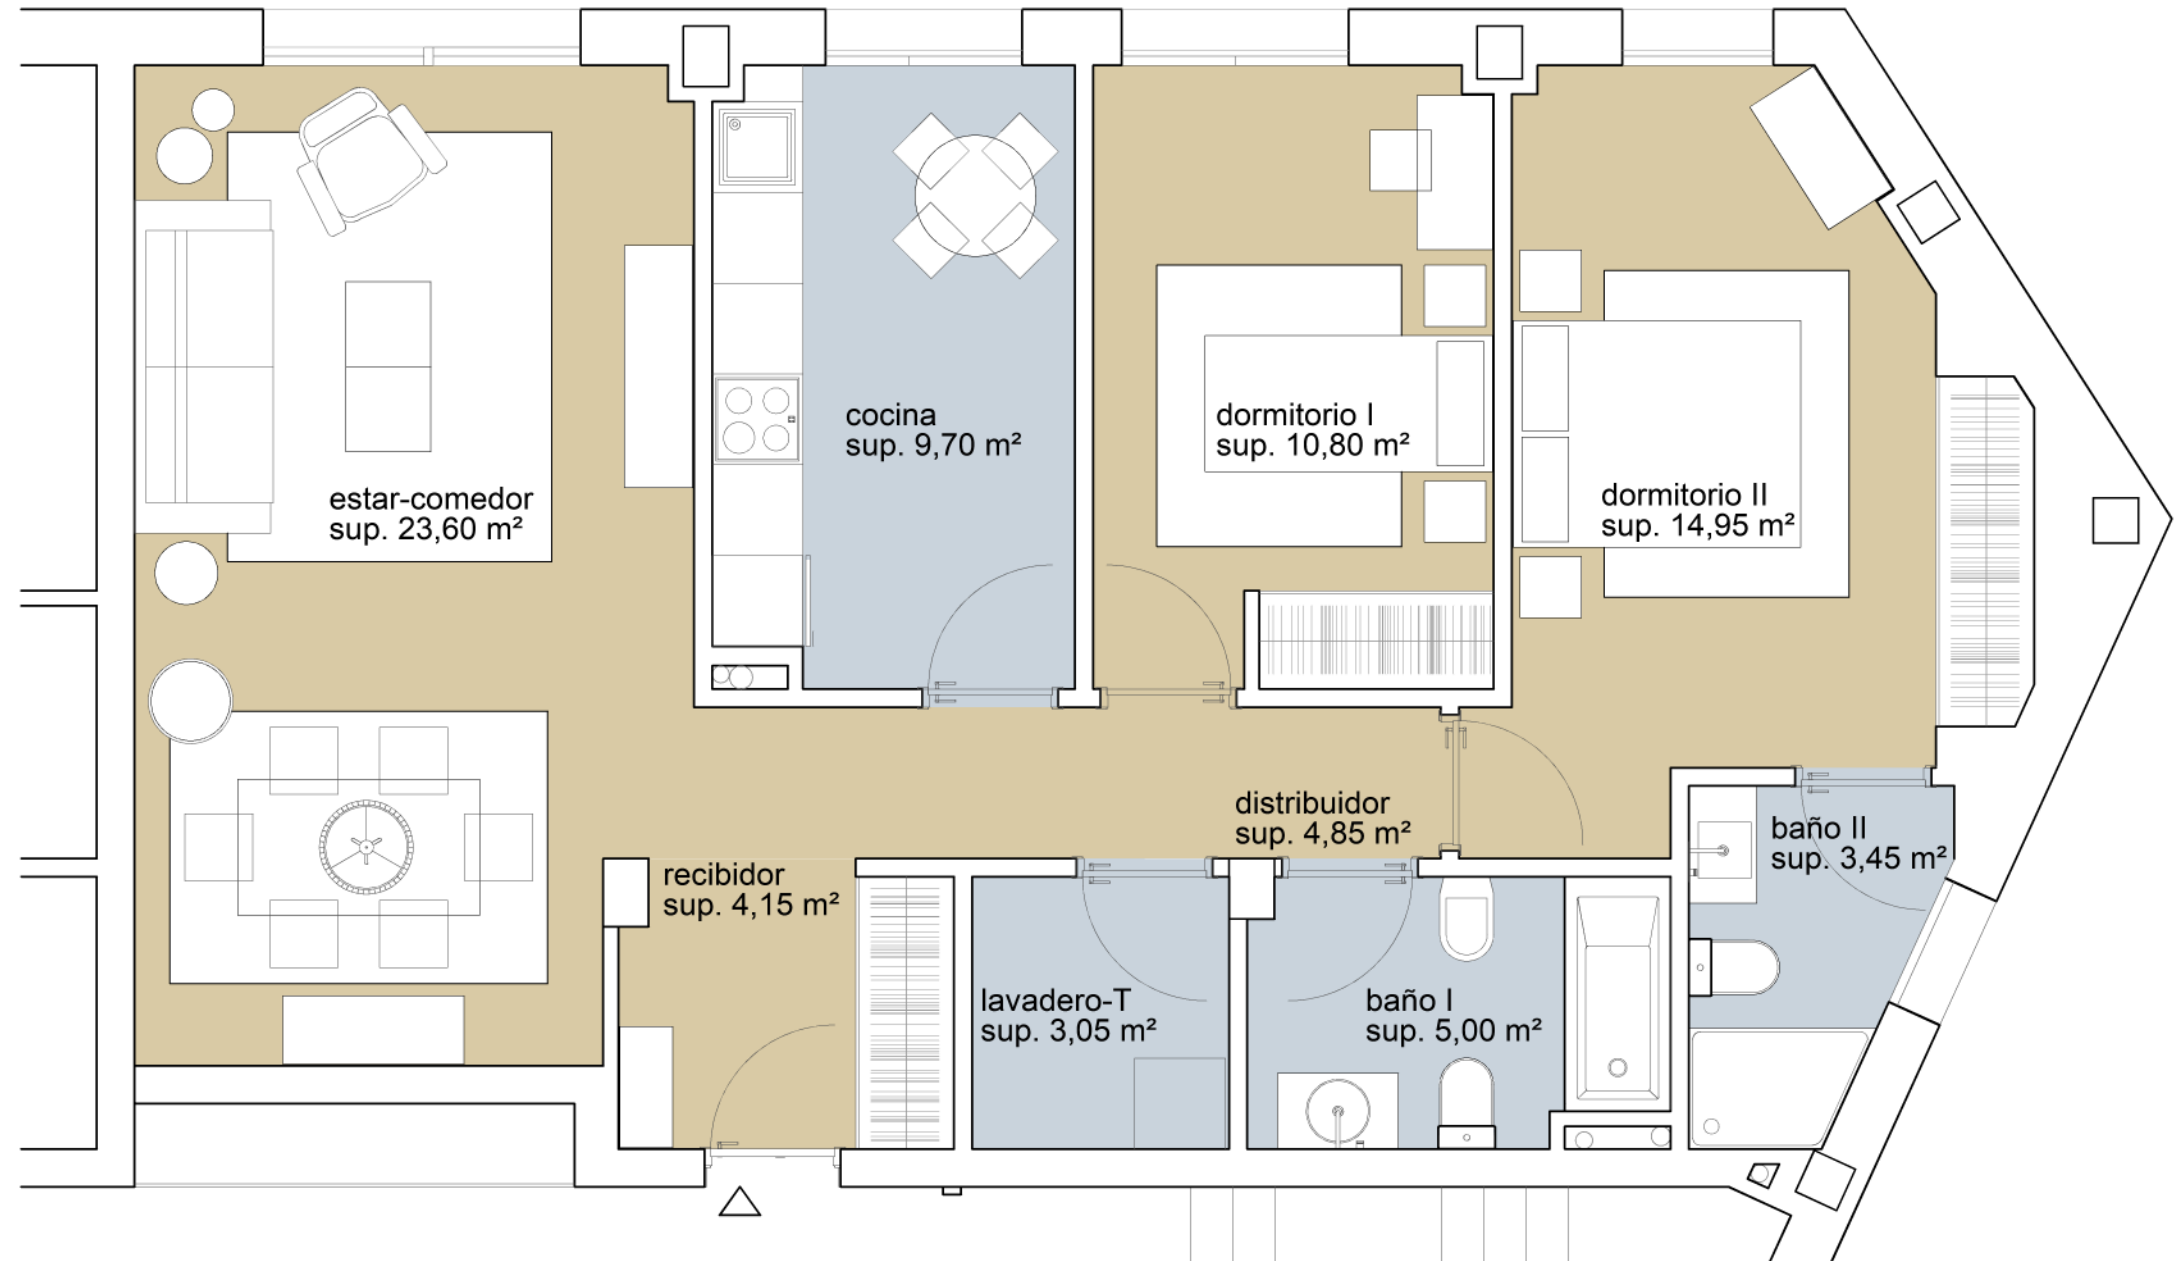

Pardo Bazán

RESIDENCIAL

TIPOLOGIA DE VIVIENDA **b A**

Superficies	util	const
recibidor	4,15 m ²	
salon-comedor	23,60 m ²	
distribuidor	4,85 m ²	
cocina	9,70 m ²	
lavadero-tendal	3,05 m ²	
baño I	5,00 m ²	
baño II	3,45 m ²	
dormitorio I	10,80 m ²	
dormitorio II	14,95 m ²	

total vivienda 79,55 m² 94,43 m²

planta baja

C/ Jesusa Alfau Galvan

escala gráfica