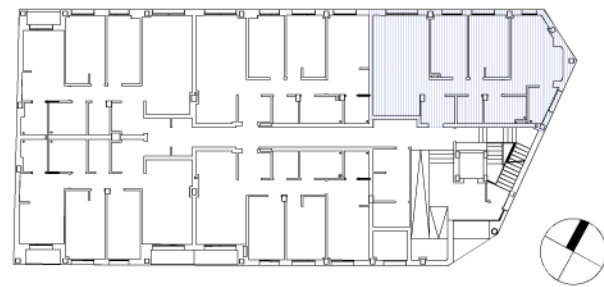

Pardo Bazán

RESIDENCIAL

TIPOLOGIA DE VIVIENDA **b A**

Superficies	util	const
recibidor	4,15 m ²	
salon-comedor	23,60 m ²	
distribuidor	4,85 m ²	
cocina	9,70 m ²	
lavadero-tendal	3,05 m ²	
baño I	5,00 m ²	
baño II	3,45 m ²	
dormitorio I	10,80 m ²	
dormitorio II	14,95 m ²	

total vivienda 79,55 m² 94,43 m²

planta baja

C/ Jesusa Alfau Galvan

escala gráfica