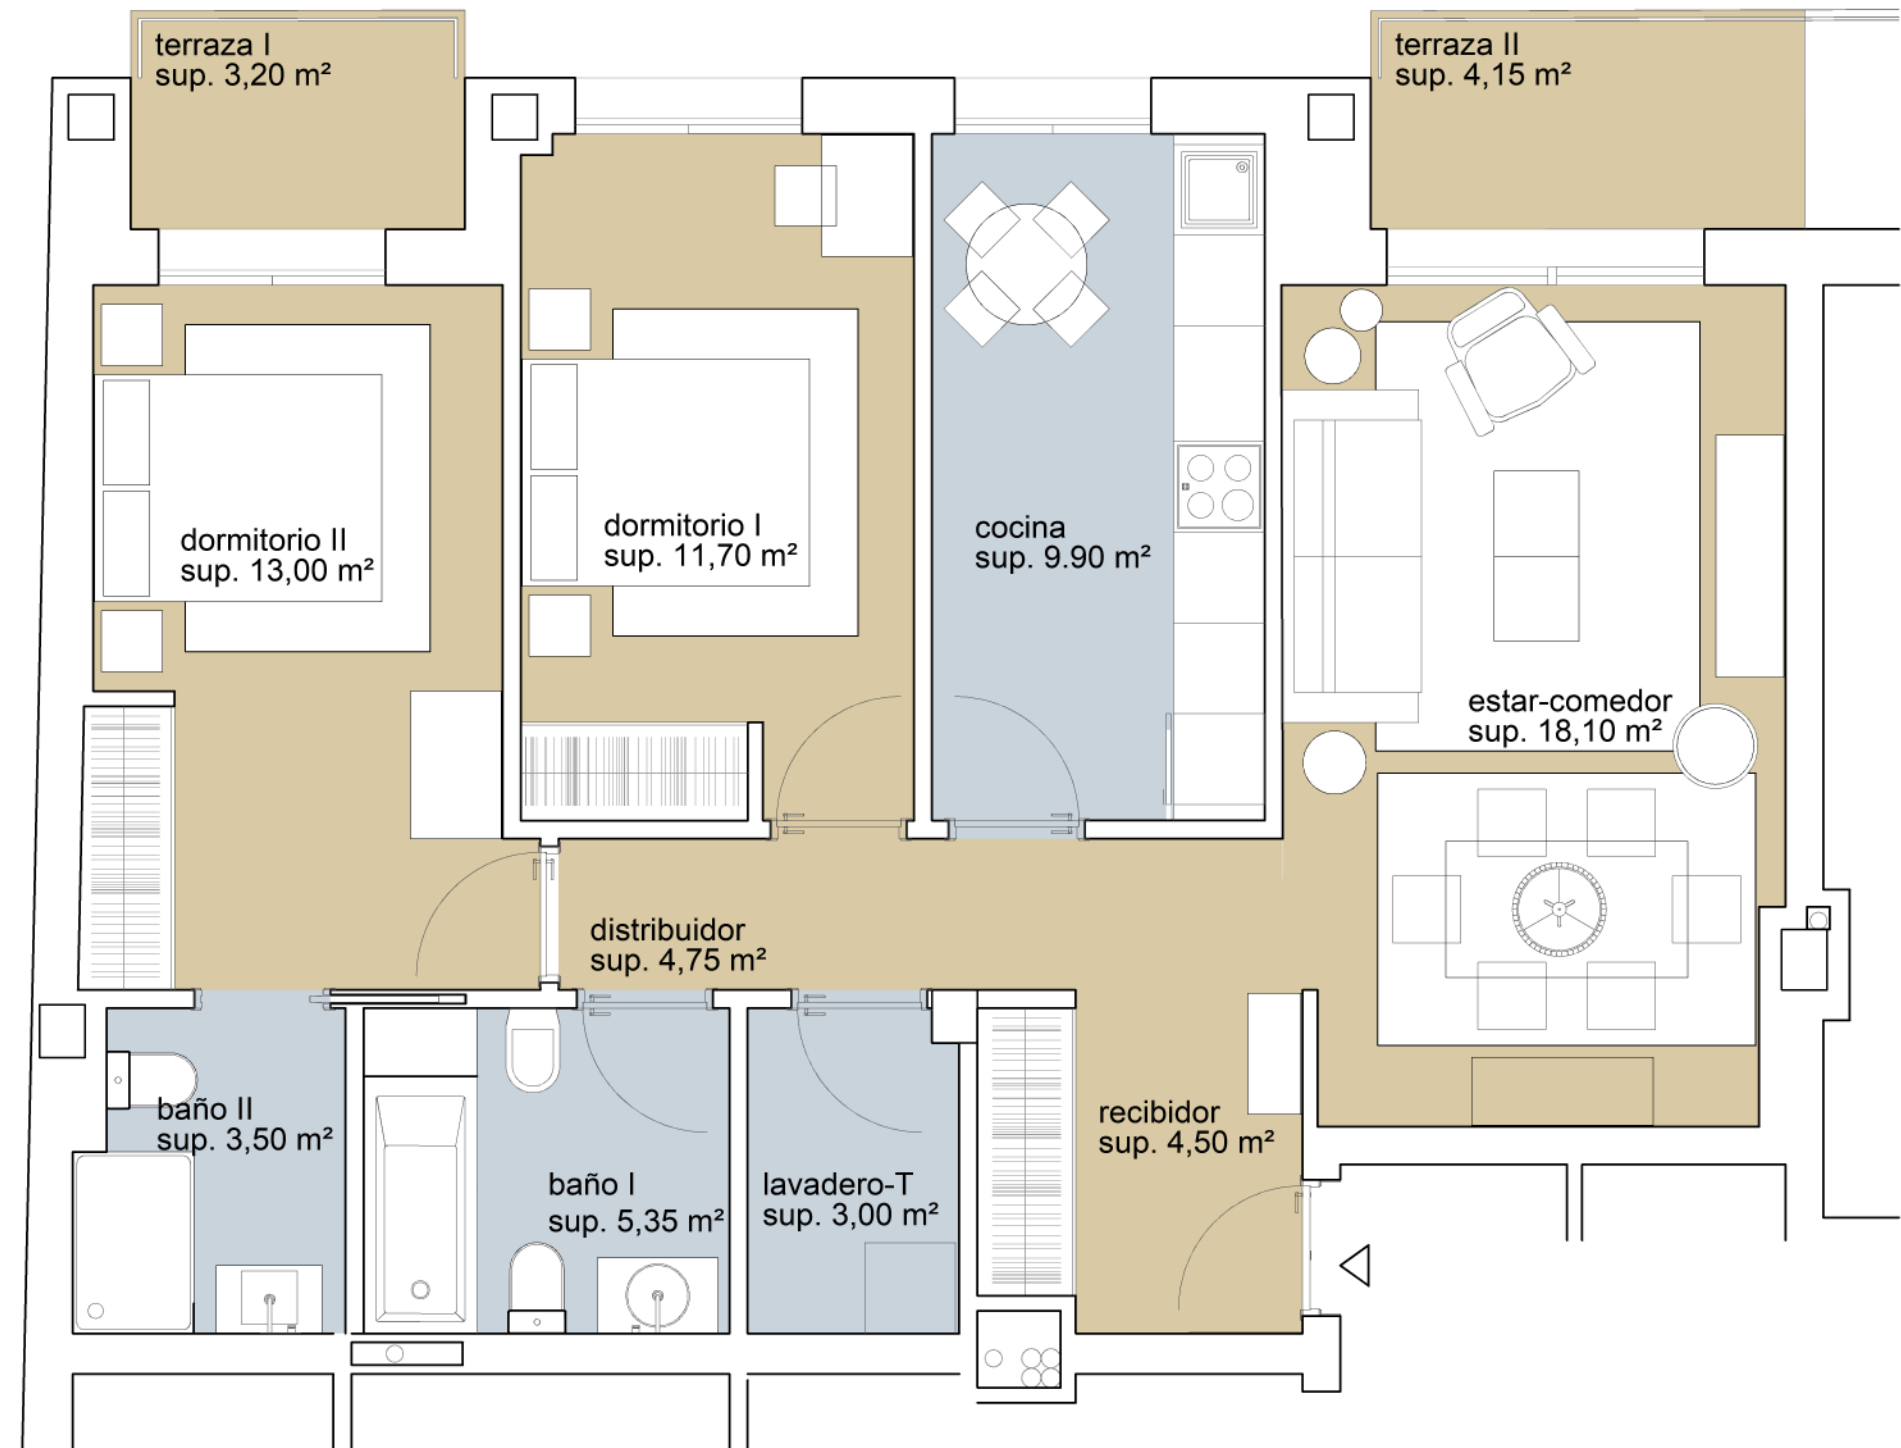

Pardo Bazán

RESIDENCIAL

TIPOLOGIA DE VIVIENDA 1º C

Superficies	util	const
recibidor	4,50 m ²	
salon-comedor	18,10 m ²	
distribuidor	4,75 m ²	
cocina	9,90 m ²	
lavadero-tendal	3,00 m ²	
baño I	5,35 m ²	
baño II	3,50 m ²	
dormitorio I	11,70 m ²	
dormitorio II	13,00 m ²	
terraza I		3,20 m ²
terraza II		4,15 m ²
total vivienda	73,80 m²	84,53 m²

planta primera

C/ Jesusa Alfau Galvan

escala gráfica